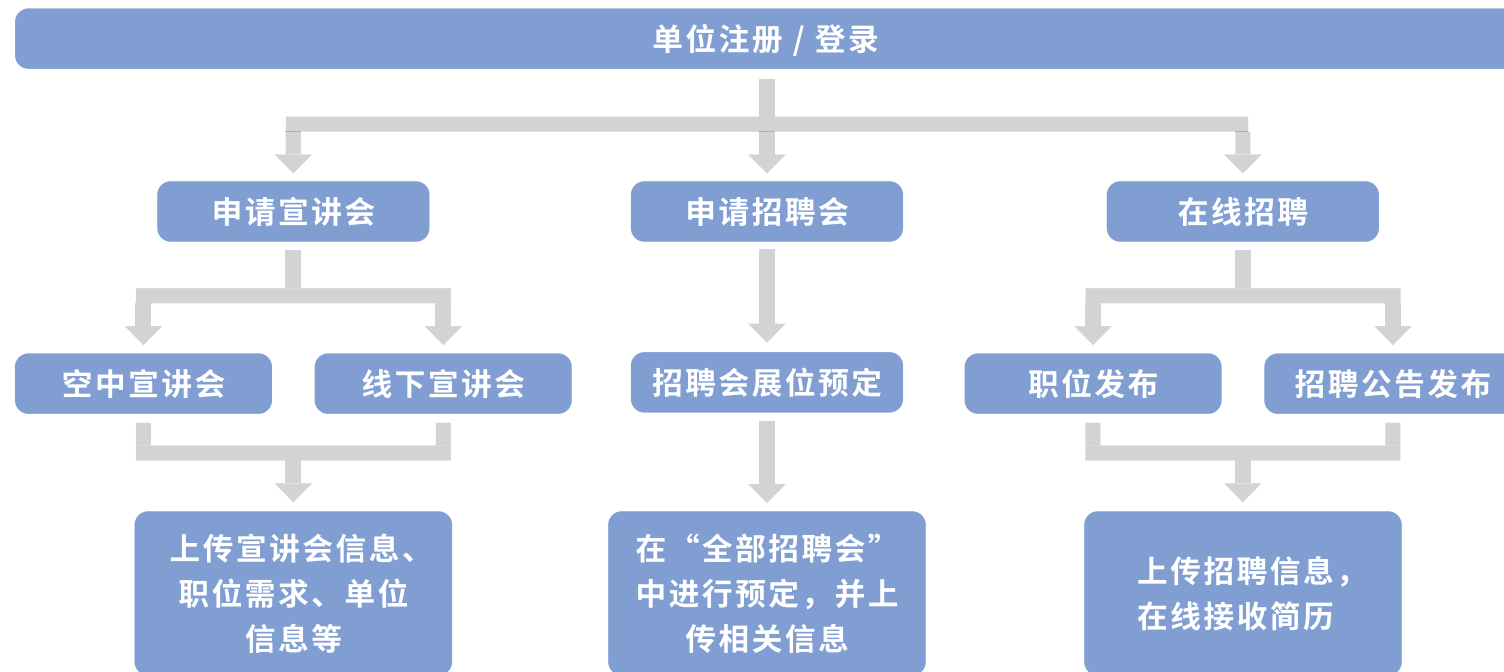

2 校园招聘可申请宣讲会、招聘会，在线招聘；

宣讲会

空中宣讲会不受时间、地点、场次的限制。线下宣讲会根据疫情防控需要，灵活调整，以我校就业信息网公告为准。

招聘会

提前两周左右会将公告发布在我校就业信息网上，并开启报名通道，企业即可报名参加（分线上和线下两种）。

在线招聘

直接在网站上发布岗位信息与招聘公告。

嘉兴学院
JIAXING UNIVERSITY
方正为人·勤慎治学

2023届

毕业生信息

GRADUATE INFORMATION

嘉兴学院是 2000 年 3 月经国家教育部批准，由原浙江经济高等专科学校和嘉兴高等专科学校合并组建的普通本科高校，实行“省市共建共管，以省为主”的管理体制。原浙江经济高等专科学校办学肇始于 1914 年，此后百年间数易校址，相继在宁波鄞县、杭州建德办学，先后隶属于国家重工业部、冶金部、中国有色金属工业总公司，被誉为中国有色行业经济管理人才的“摇篮”。

学校办学所在地——嘉兴，地处东南沿海、长三角中心腹地，东接上海、北邻苏州、西连杭州、南濒杭州湾，区位优势独特，产业发达、经济繁荣，是中国革命红船起航地、江南文化发源地、世界互联网大会永久会址地、浙江省全面接轨上海示范区。

学校下设 17 个教学机构，全日制在校生 15900 余人，成教本专科生 15000 余人，拥有附属医院 8 所、附属幼儿园 1 所。校园面积 1660 余亩，教学科研仪器设备总值 5.1 亿元，图书馆纸质藏书 222 万余册，电子藏书 230 万余册。学校为全国绿化模范单位、国家级节约型公共机构示范单位，入选全国公共机构能效领跑者、浙江省平安校园、浙江省高校文明校园。